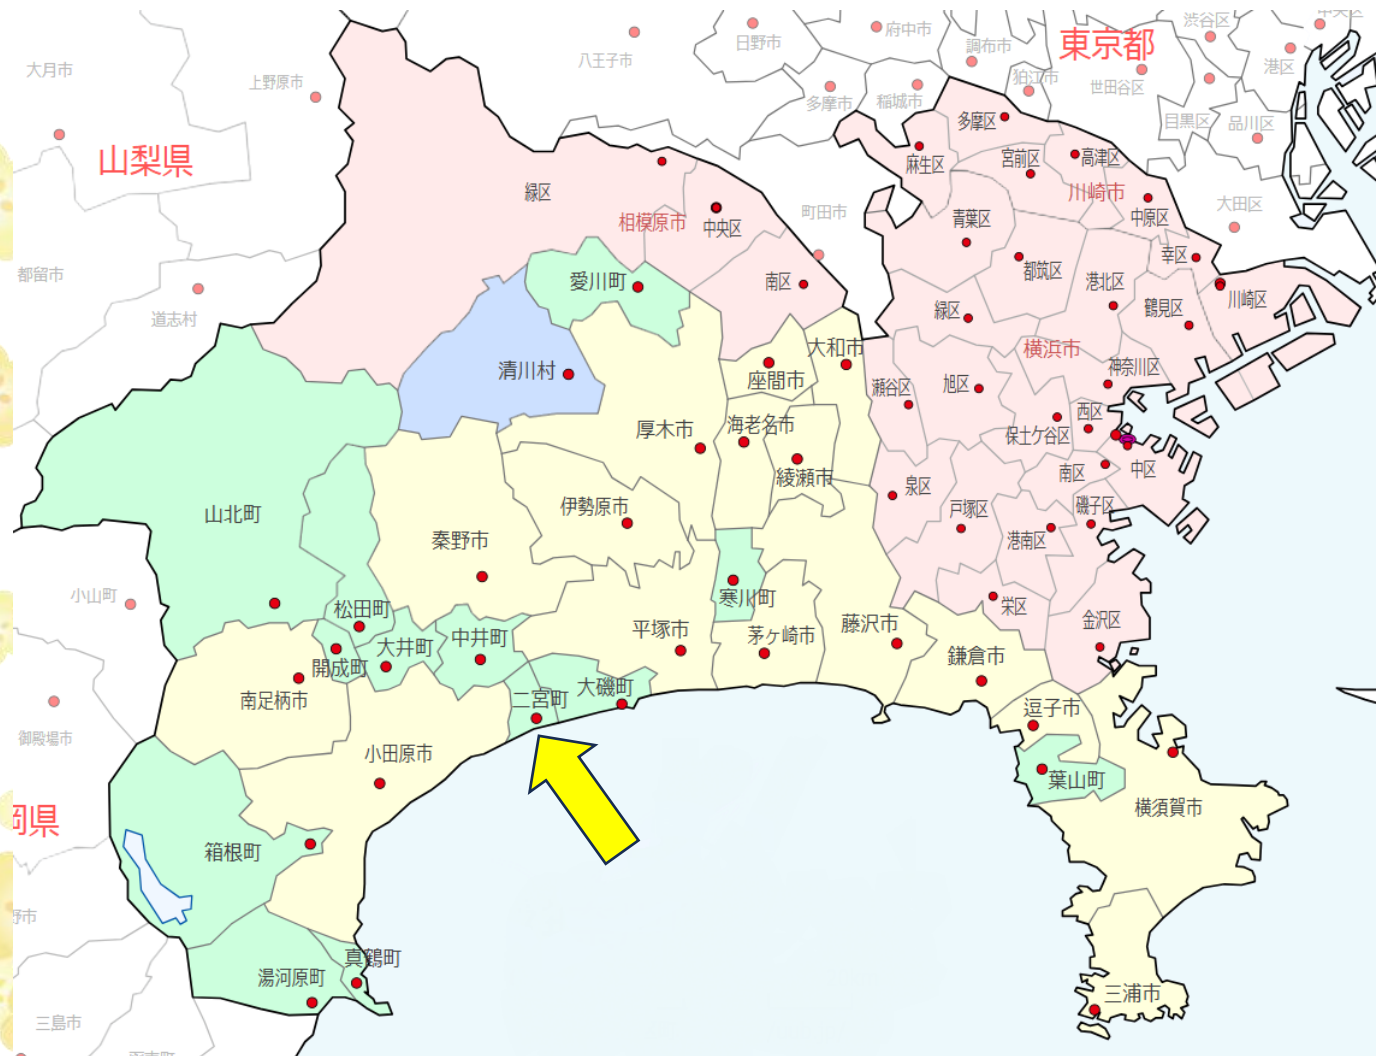

単位クラブでスマホ研修

～ 生活に役立つスマホ実践活用講座 ～

二宮町ゆめクラブ連合会

二宮町PRキャラクター
ニーノとミーヤ

二宮町の紹介

人口:26,644人
65歳以上人口:9,829人
(高齢化率:37%)

PRポイント

- 早咲きの菜の花
(1月~2月にイベント開催)
- 箱根駅伝の定点カメラ
(押切坂)
- 特産物は落花生、みかん、
オリーブなど

二宮町ゆめクラブ連合会について

会員数:954人

単位クラブ数:17クラブ

主な活動①

グラウンドゴルフ大会・パークゴルフ大会・
カーリンコン大会・ウォークラリー大会など

主な活動②

芸能大会・日帰りバス旅行・機関誌発行

小中学生の登下校見守り

施設見学・研修会など

スマホ講座実施状況

1. 富士見が丘3・松根ゆめクラブ : 延べ参加者数 41人
(12月18日・3月5日)

2. ゆめクラブ梅沢 : 延べ参加者数 31人
(1月12日・2月5日)

3. 緑が丘ゆめクラブ : 延べ参加者数 51人
(2月12日・3月12日)

講師 : 元気なコミュニティ協議会
(元IT推進団体会員が講師を担当)

○講座開催の目的

安心・安全なスマートフォンの使い方を学び、日常生活等に役立つ便利な機能の習得を目指す