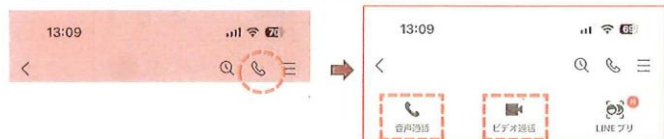

- ・「トーク」から通話する相手を選びます。
- ・受話器のアイコンをタップすると、右下の「音声通話」「ビデオ通話」が表示されます。
普通の電話が「音声通話」、テレビ電話が「ビデオ通話」です。

④ Google 検索、Google レンズ

Google 検索はキーワード検索だけでなく、画像（写真）を使っての検索や、文字認識、翻訳などの機能もあります。
Google レンズは、画像を使っての検索や文字認識、翻訳などが行えるアプリです。
Google レンズは、検索窓のアイコン、Chrome（クローム）のアイコンから起動できます。