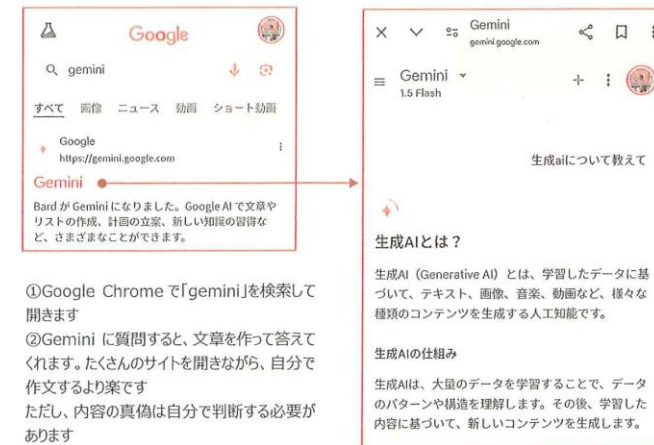

- ・「トーク」から通話する相手を選びます。
- ・受話器のアイコンをタップすると、右下の「音声通話」「ビデオ通話」が表示されます。
普通の電話が「音声通話」、テレビ電話が「ビデオ通話」です。

④ Google 検索、Google レンズ

Google 検索はキーワード検索だけでなく、画像（写真）を使っての検索や、文字認識、翻訳などの機能もあります。
Google レンズは、画像を使っての検索や文字認識、翻訳などが行えるアプリです。
Google レンズは、検索窓のアイコン、Chrome（クローム）のアイコンから起動できます。

（赤点線枠）カメラのようなアイコンで起動できます。カメラが起動されたら虫眼鏡ボタンを押すと調べてくれます。

詳細は、以下の HP をご覧ください。

<https://appllio.com/how-to-use-google-lens>

Apple iPhone をご利用の方は、Google Chrome をインストールする必要があります。以下のアプリです。

AI（人工知能）に聞いてみます。

質問：Google レンズって何？

回答：

Google レンズは、Google が開発した画像認識技術を用いた検索機能です。スマホや PC に保存した画像やスマホカメラで映したものを AI が分析し、もの特定や検索、翻訳などさまざまな情報を提供してくれます。

主な機能は以下の通りです：

- ・画像検索：カメラで撮影したもののから情報を読み取り、検索します。
- ・商品検索・スタイル検索：撮影した商品の情報（メーカー、ブランド、価格など）やレビュー、購入方法を検索します。
- ・テキスト読み取り：画像中のテキストを認識し、テキスト化します。コピー & ペーストや翻訳、連絡先への保存が可能です。
- ・翻訳機能：100 以上の言語のテキストをリアルタイムで翻訳できます。
- ・宿題モード：宿題を撮影して数式の解き方を表示したり、課題の内容を解決する情報を検索できます。
- ・植物・動物識別：植物や動物の写真から種類を特定し、関連情報を提供します。
- ・周辺情報検索：ランドマークや観光名所の写真から、歴史的な情報を検索できます。

Google レンズは、Android や iPhone、PC でも利用できる便利なツールです。

⑤ 生成 AI について

最近、「チャット GPT」とか「生成 AI」という言葉をお聞きになった方は多いかと思います。一例を紹介します。

Google が提供「Gemini」で体験してみましょう。

- ① Google Chrome で「gemini」を検索して開きます
- ② Gemini に質問すると、文章を作って答えてくれます。たくさんのサイトを開きながら、自分で作文するより楽です
ただし、内容の真偽は自分で判断する必要があります