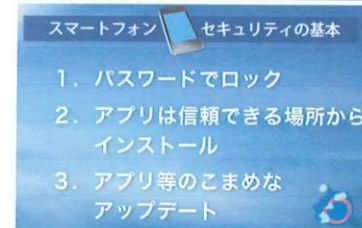

③ セキュリティ対応

総務省のサイトを使って紹介します。

- ・スマートフォンにはどんな危険が潜んでいるの？
- ・スマートフォンを利用する際に注意すべきことは？

スマートフォンを安心・安全に使うために [情報セキュリティ対策をしましょう | 政府広報オンライン](https://www.gov-online.go.jp/useful/article/201207/2.html)
<https://www.gov-online.go.jp/useful/article/201207/2.html>

IPA（独立行政法人 情報処理推進機構）の YouTube も参考になります。

[大丈夫？あなたのスマートフォン-安心・安全のためのセキュリティー - YouTube](https://www.youtube.com/watch?v=AhiUC7X3VSg)
<https://www.youtube.com/watch?v=AhiUC7X3VSg>